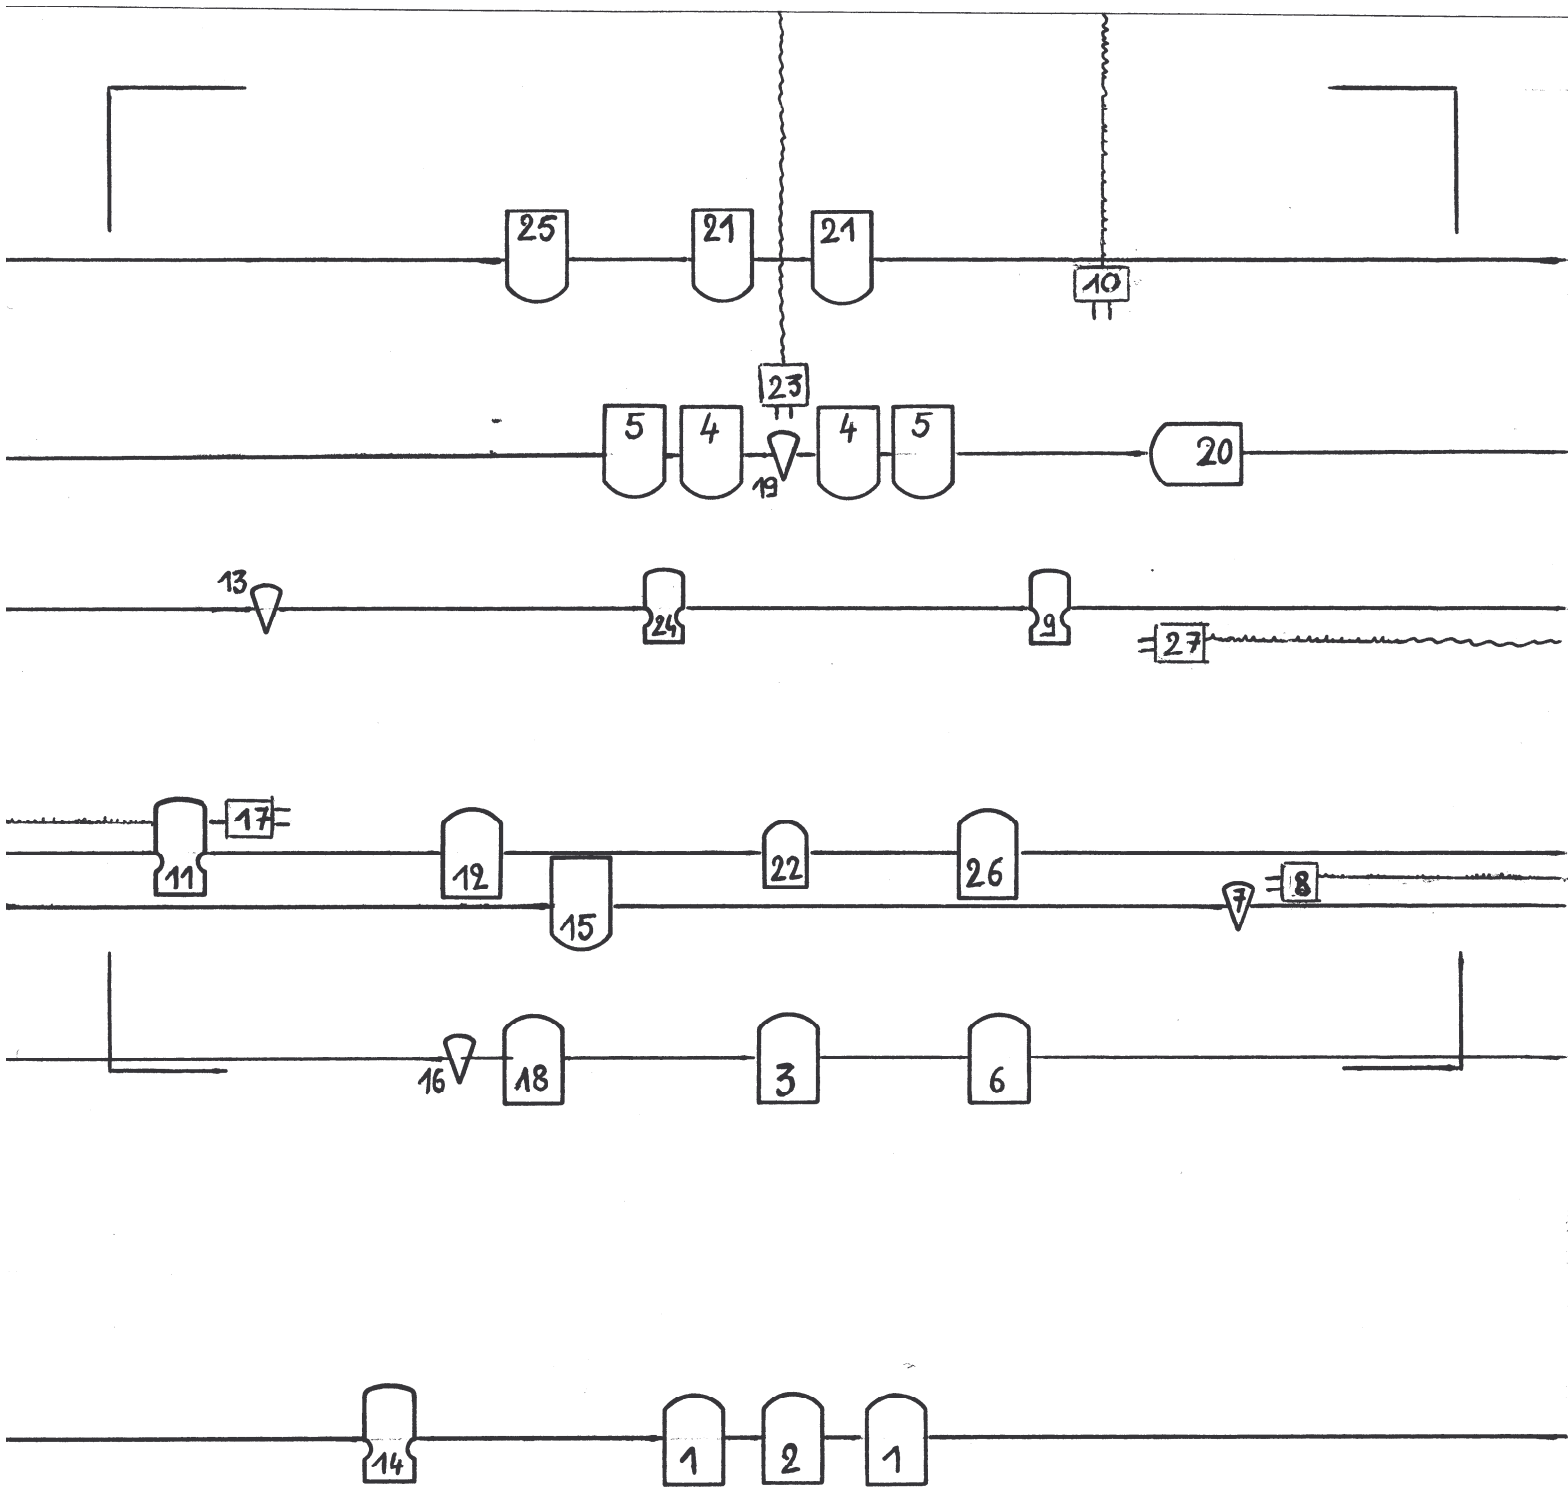

Spectacle
« CONTES POUR ENFANTS PAS SAGES »

Dispositif scénique: éclairage (plan au 1/50 ème)

PC 1000 W (17)

F1 (Fournis par la Compagnie) (6)

PC 500 W (1)

Circuits au sol (5)

Découpe courte 1000 W type 614 Julia (4)